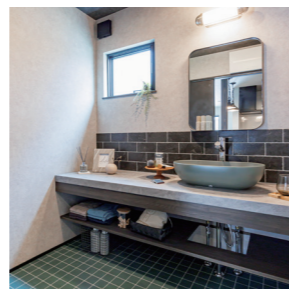

湘南のリゾート感あふれる辻堂店

Modelhouse

作りこまれた内装が魅力のモデルハウス

「どんなご家族がどんな暮らしをしたいのか」ととことん掘り下げ、住まう人のイメージに合わせてインテリアコーディネーターが内装を一つひとつ選定しているという。

各々が自分の時間を楽しめる設計に

大磯本社 住所：神奈川県中郡大磯町大磯1852-2 (JR大磯駅より徒歩6分)

グリーンが空間のアクセントに

オリジナリティあふれる造作洗面台